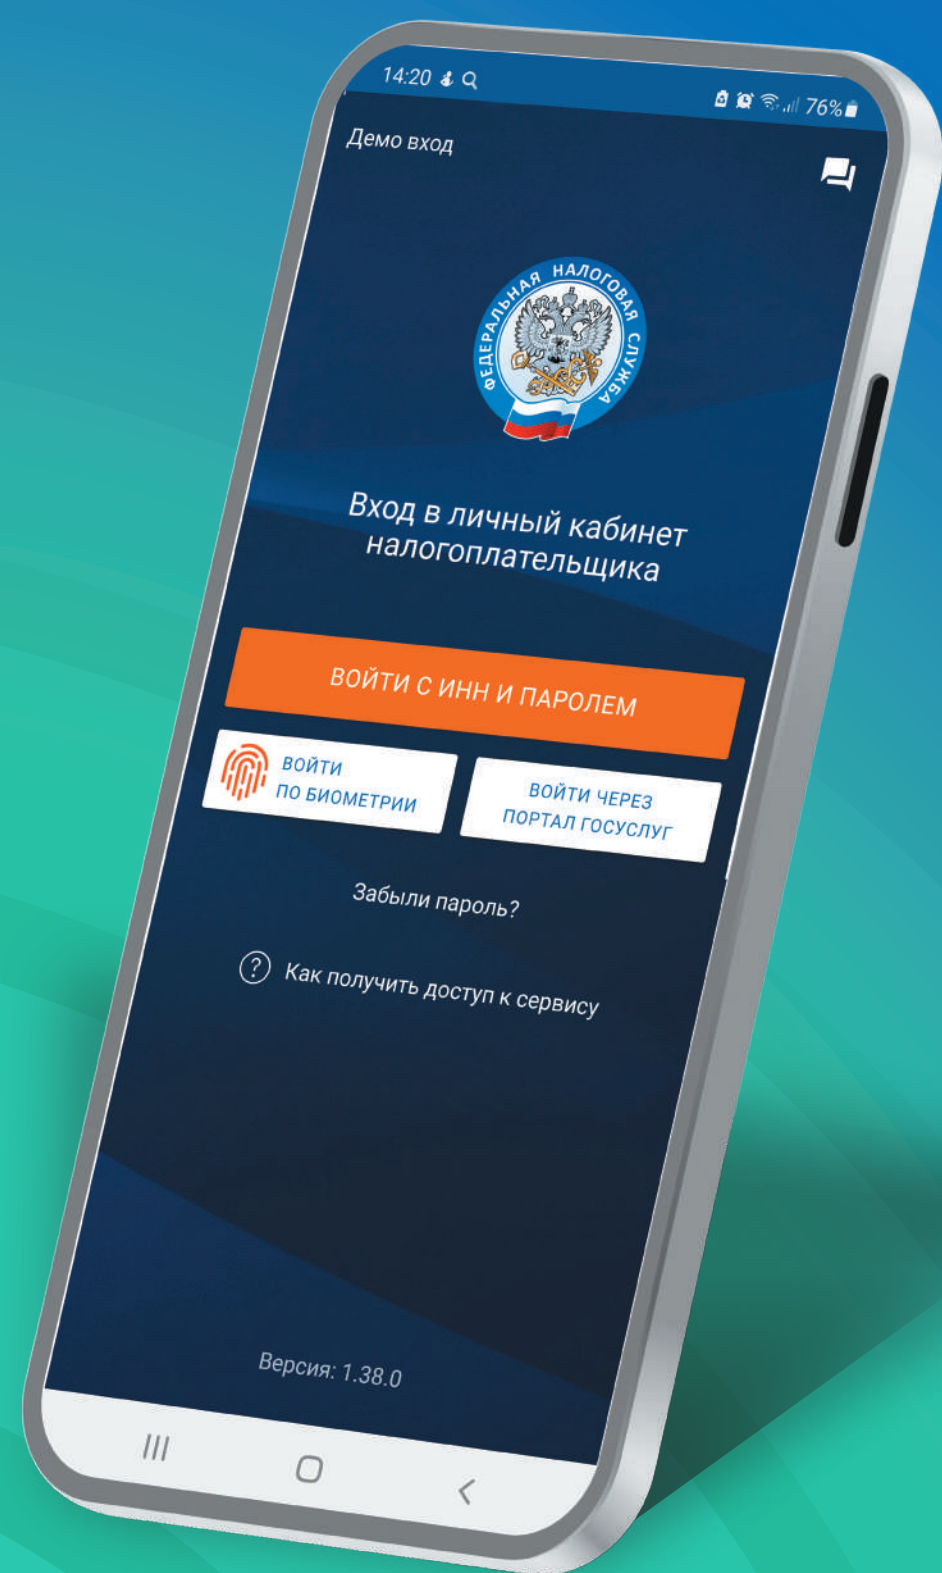

ЦИФРОВАЯ ЭКОСИСТЕМА ФНС РОССИИ

Более 50 электронных сервисов для физических лиц

ФЕДЕРАЛЬНАЯ
НАЛОГОВАЯ СЛУЖБА

ПОДКЛЮЧЕНИЕ К ЛК ФЛ

Получите доступ ко всем электронным сервисам ФНС России в личном кабинете налогоплательщика прямо в вашем смартфоне

Узнать, как подключиться к ЛК ФЛ
Вы можете, наведя камеру Вашего смартфона
на QR-код, или на сайте NLOG.GOV.RU